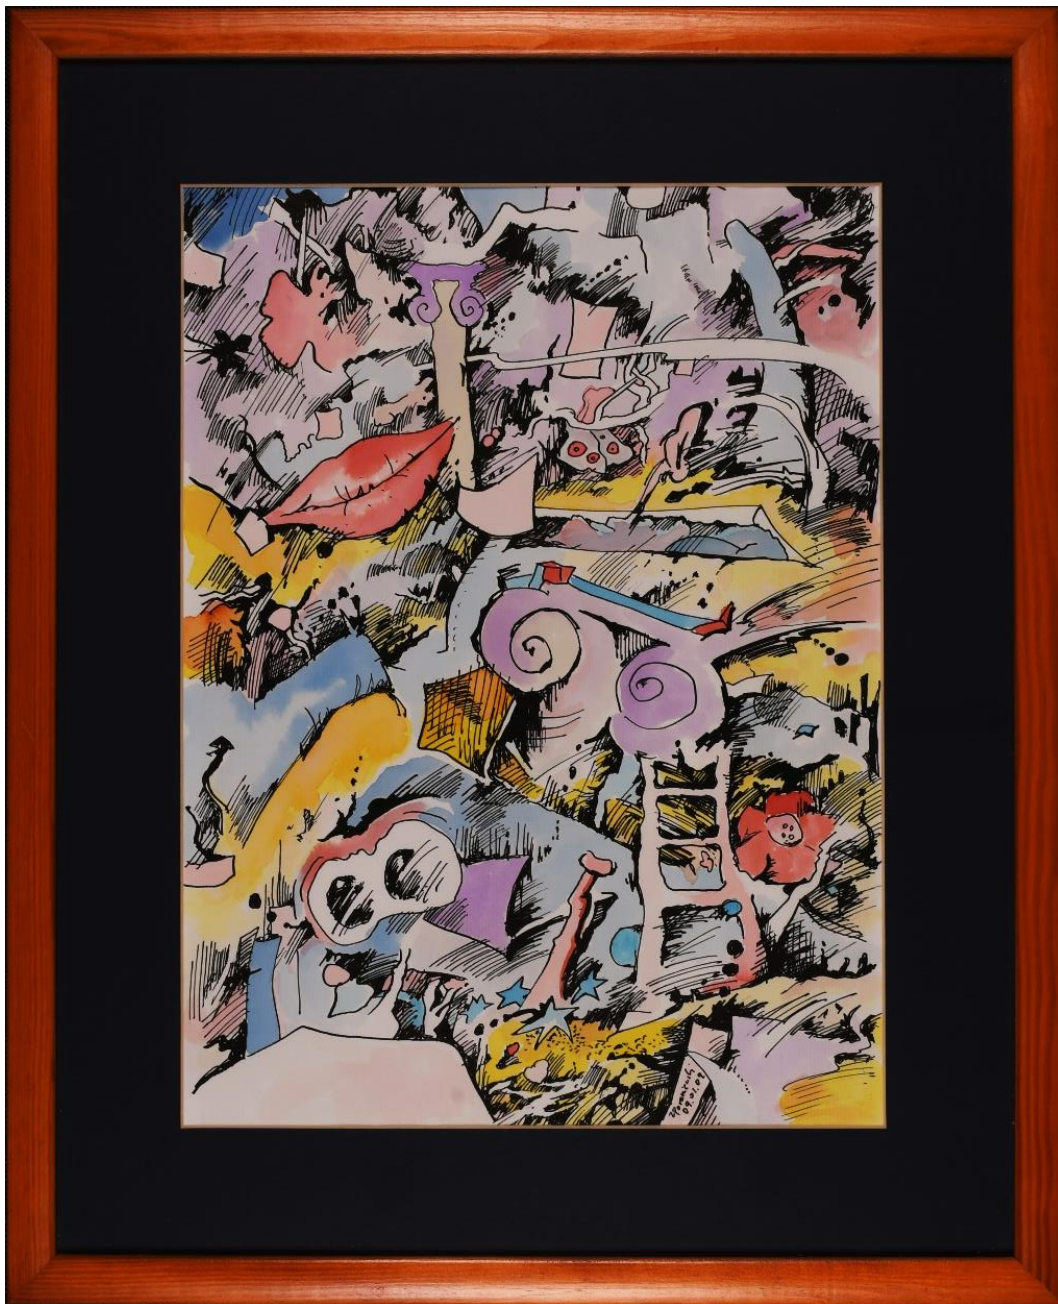

Zbigniew Poraniewski

Bielsko-Biała 1965

Jońskie wary, 2009

piórko, akwarela, papier
39 x 29 cm w świetle passe-partout
53,5 x 43,5 cm z ramą
p.d. sygnatura i data: 'ZPoraniewski 2009'

PROWENIENCJA
kolekcja prywatna, Polska
Twórca

1 500 zł

ART BROKER

damma