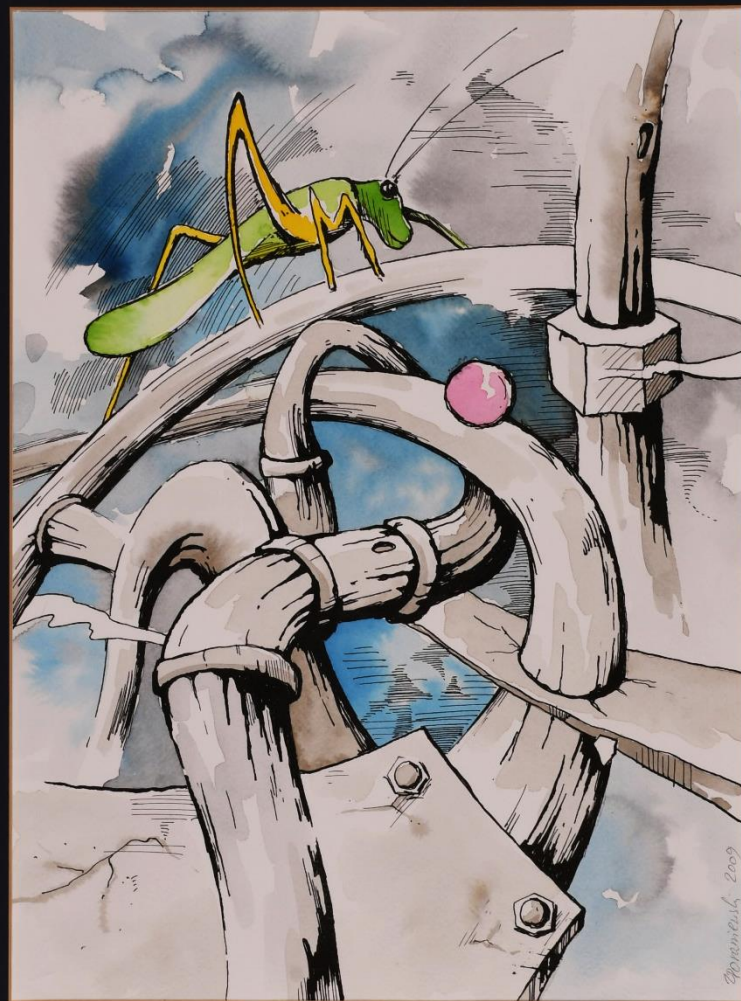

Zbigniew Poraniewski

Bielsko-Biała 1965

Konik polny, 2009

piórko, akwarela, papier
38 x 28 cm w świetle passe-partout
50 x 40 cm z passe-partout
p.d. sygnatura i data: 'ZPoraniewski 2009'

PROWENIENCJA
kolekcja prywatna, Polska
Twórca

1 500 zł

ART BROKER

damma