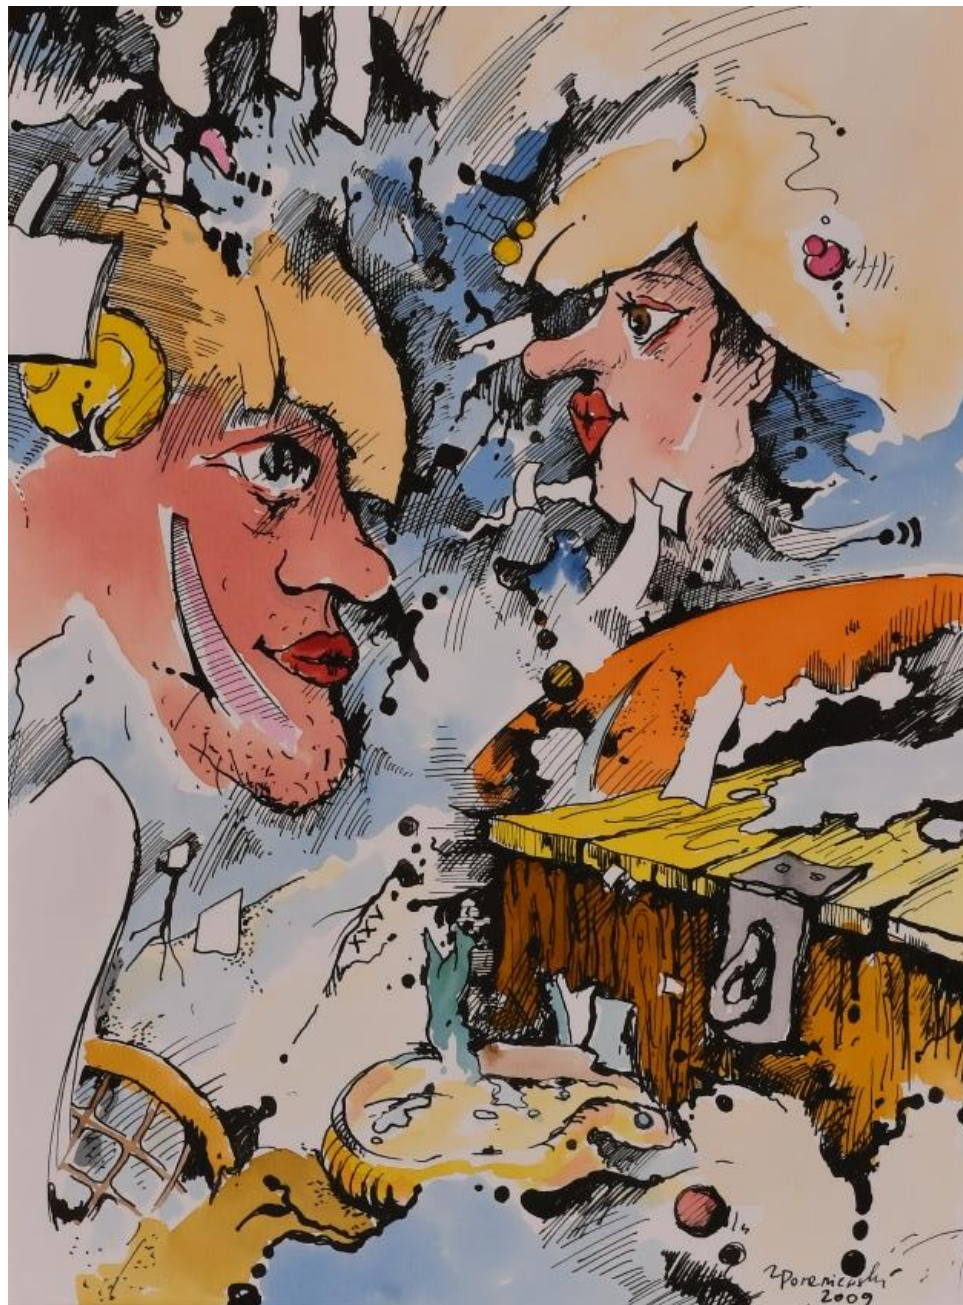

Zbigniew Poraniewski

Bielsko-Biała 1965

Zaręby, 2009

piórko, akwarela, papier
39 x 29 cm w świetle passe-partout
50 x 40 cm z passe-partout
p.d. sygnatura i data: 'ZPoraniewski 2009'

PROWENIENCJA
kolekcja prywatna, Polska
Twórca

1 500 zł

ART BROKER

damma