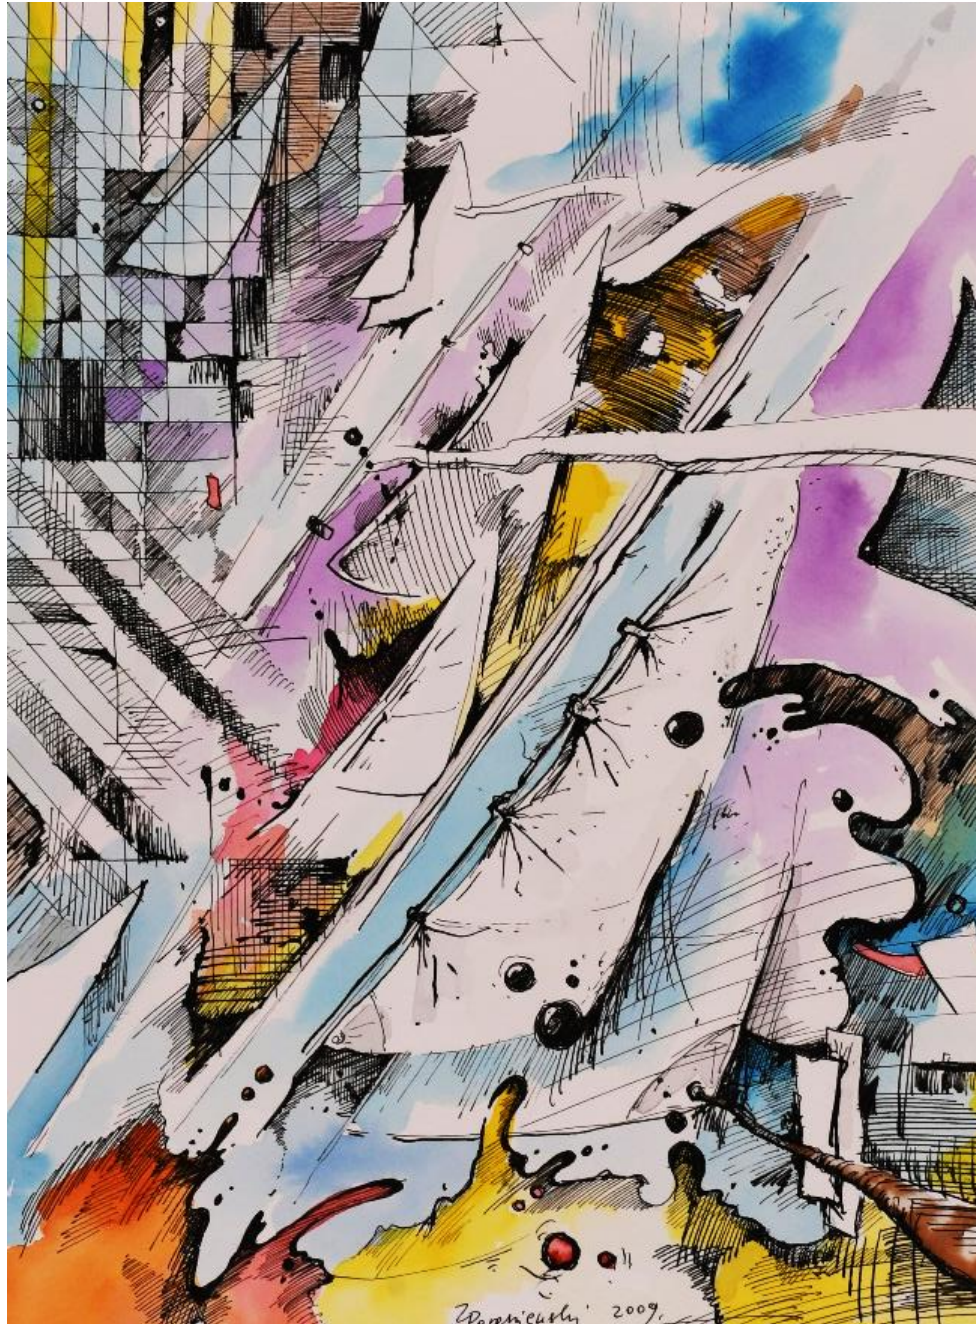

PROWENIENCJA
kolekcja prywatna, Polska
Twórca

1 500 zł

ART BROKER

damma

Zbigniew Poraniewski

Bielsko-Biała 1965

Żagle, 2009

piórko, akwarela, papier
39 x 29 cm w świetle passe-partout
50 x 40 cm z passe-partout
śr.d. sygnatura i data: 'ZPoraniewski 2009'