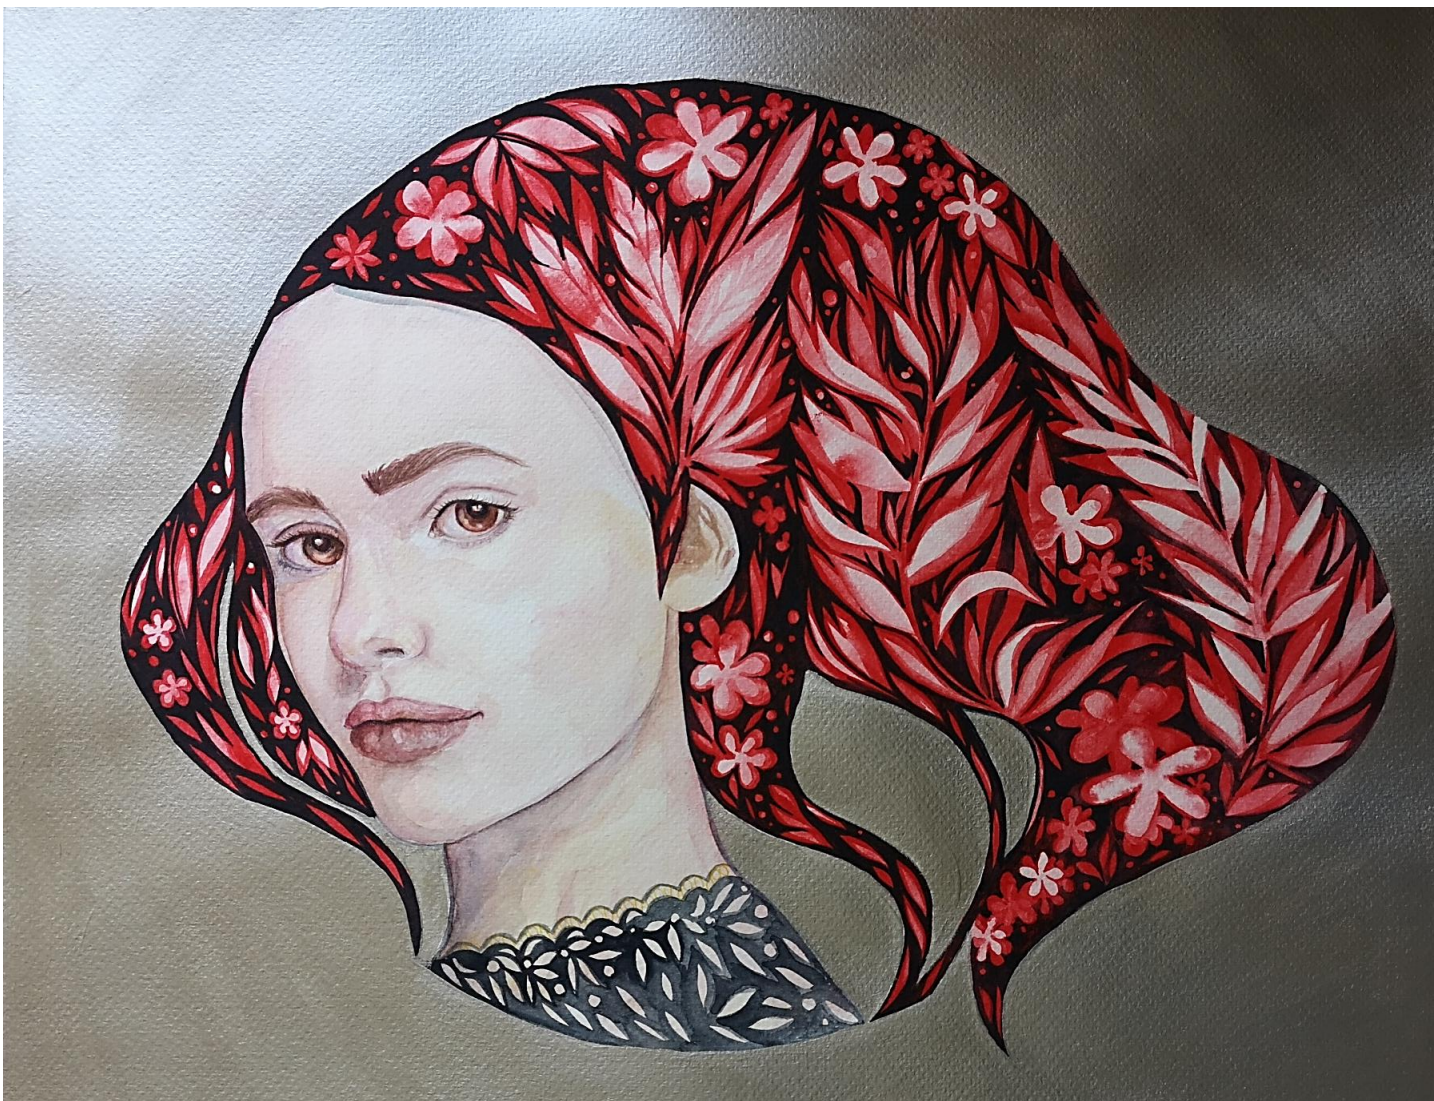

Danuta Kolis

Sosnowiec 1967

Patrzę na ciebie, 2021

akwarela, papier Fabriano
34,5 x 45 cm
na rewersie sygnatura

CERTYFIKATY
autorski

PROWENIENCJA
kolekcja prywatna, Polska
twórca

800 zł

ART BROKER

damma