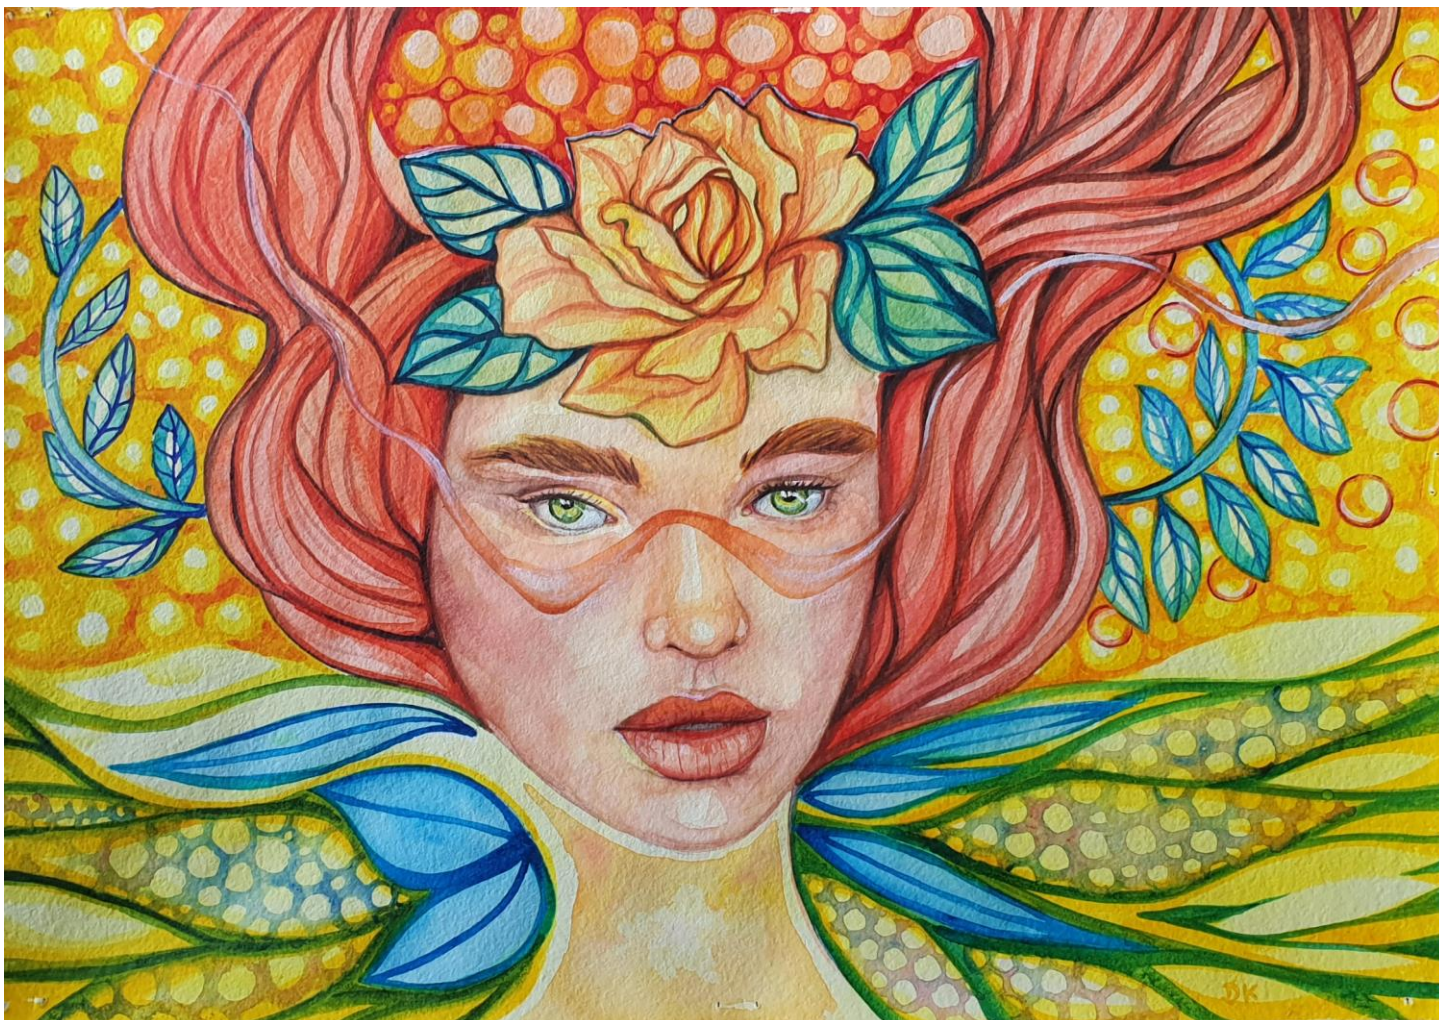

DANUTA
KOLIS

MALARSTWO FIGURATYWNE

Danuta Kolis

Sosnowiec 1967

Pęd, 2021

akryl, sklejka
100 x 120 cm
p.d. sygnatura: 'DK'

CERTYFIKATY
autorski

PROWENIENCJA
kolekcja prywatna, Polska
twórca

1 900 zł

ART BROKER

damma

Danuta Kolis

Sosnowiec 1967

Promień jarzącego słońca, 2020

akwarela, papier czerpany
29,5 x 42,5 cm
p.d. sygnatura: "DK"

CERTYFIKATY
autorski

PROWENIENCJA
kolekcja prywatna, Polska
twórca

900 zł

MALARSTWO FIGURATYWNE

Danuta Kolis

Sosnowiec 1967

Dżungla jest kobietą, 2020

akwarela, papier Fabriano
50 x 40 cm
p.d. sygnatura: "DK"

CERTYFIKATY
autorski