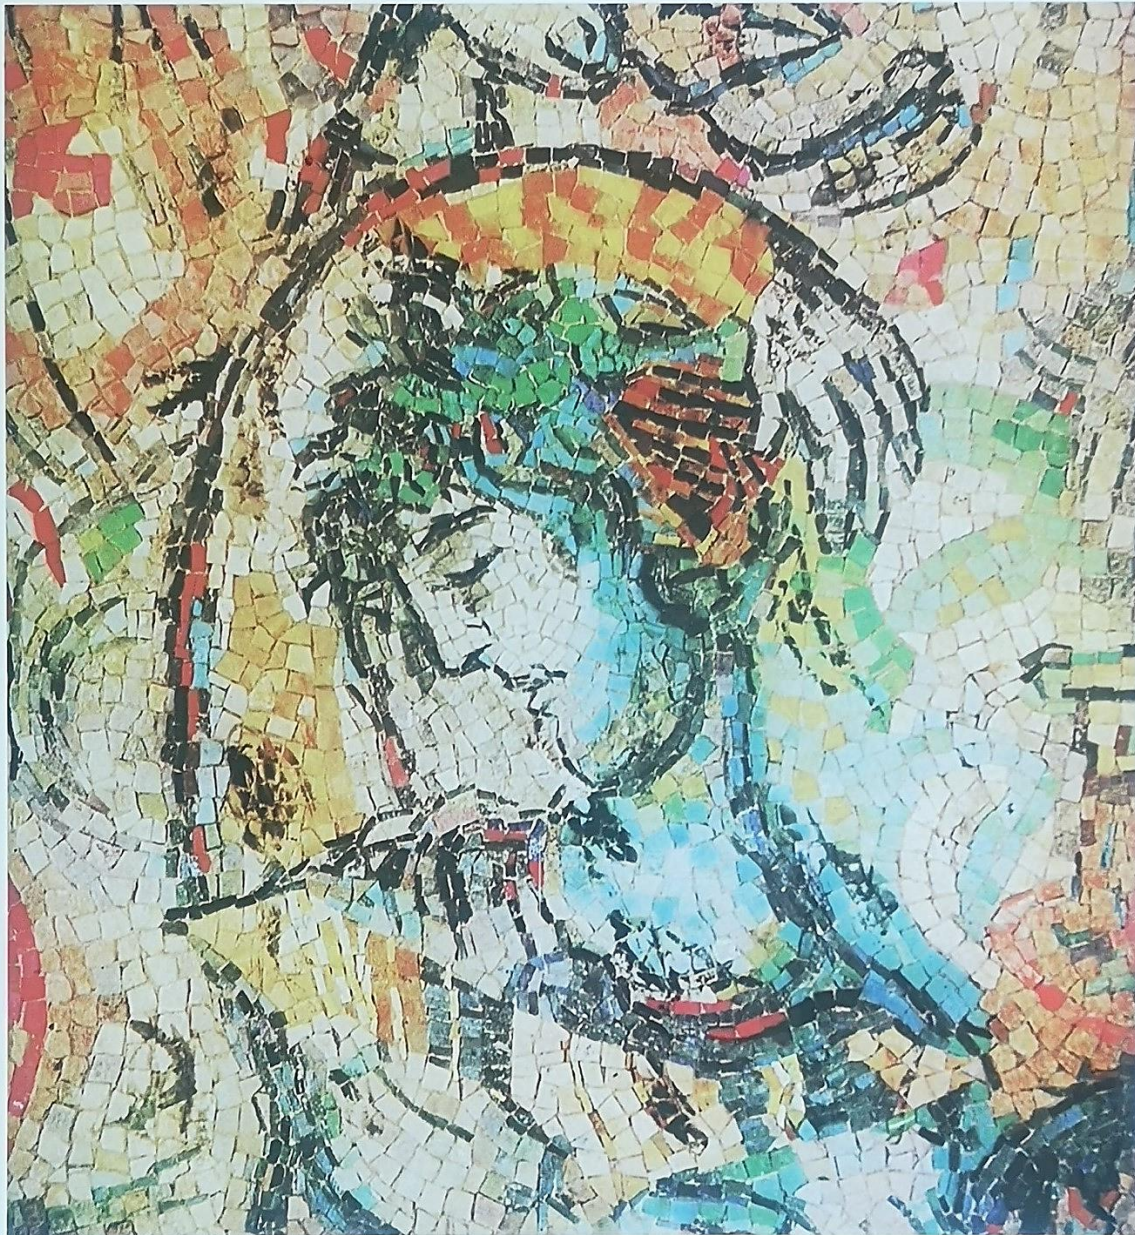

92/300

Marc Chagall

G R A F I K A

MARC CHAGALL
1887-1985

Wiadomość Odysusza

litografia, papier

53 x 49,5 cm grafika

l.d. 92/300

p.d. sygnatura w płycie: Marc Chagall

PROWENIENCJA

Edward Weston Fine Art, USA

1 000 zł

ART BROKER

damma